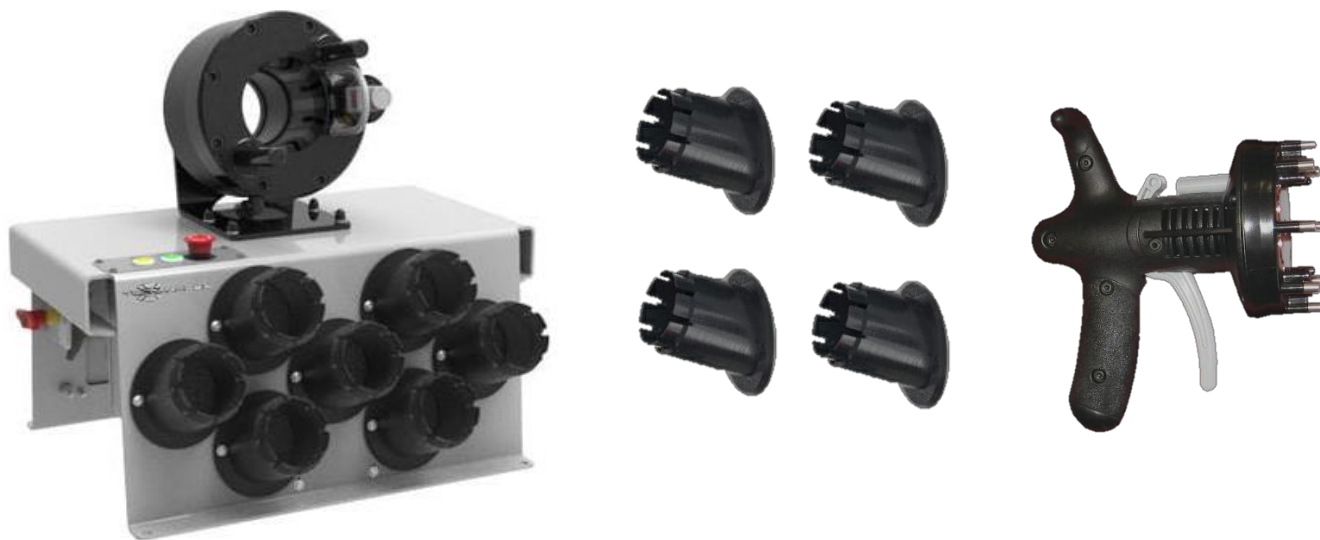

## Techmaflex S CRIMP 137 KIT tömlőprés

A nagy múltú Francia **Techmaflex** gyár **S CRIMP 137 KIT** kialakítású gépe egy különleges ajánlat a kényelmes gépkezelést, és széles gyártópalettát kiszolgálni akaró vállalkozók részére. Ez a típus a cég legnagyobb példányszámban eladott slágergépe a tudásához, és a konkurenciákhoz képest nagyon kedvező áron. Kérjen ajánlatot. **hidro.master@t-online.hu**

### Miért KIT kivitel ?

- Ebben a kategóriában a géphez választható pofakészlet garnitúra igen széles.  
(14 16 18 20 22 24 27 30 33 36 39 42 45 48 51) 15db.-os full szett.  
(16 18 20 22 24 27 30 33 39 45 48) 11db.-os szett  
(16 18 20 24 27 33 39 45 48) 9db.-os szett
- Gyári tartozék a gyorscsere, amely a 8 db. pofa egyszerre történő cseréjére szolgál.
- A gépen 7 db. pofatartó adapter van.
- A további 7 darab pofakészlethez mellékelünk plusz 4 db. adaptert, amit a gép közelében bárhova lehet rögzíteni.

**Mesterpofa hossza**: 75 mm

**Motor** : 2,2 KW, 400 Volt, 3 fázis, 50 HZ

**Pofagarnitúrák választható:**

(14 16 18 20 22 24 27 30 33 36 39 42 45 48 51)  
15db.-os full szett.

(16 18 20 22 24 27 30 33 39 45 48) 11db.-os szett

(16 18 20 24 27 33 39 45 48) 9db.-os szett

**Súly** (olaj nélkül) : 85 kg

**Méret** : 600 x 400 x 490 mm